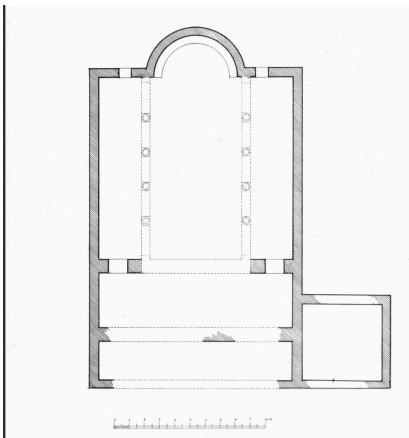

Mikro Souli, site n°004

Informations

Pays	Grèce
Région	KENTRIKI MAKEDONIA
Département	AMPHIPOLIS
Commune	Mikro Souli
Toponyme	
Coordonnées	40.88331753, 23.94359058
Altitude	m
Auteurs	anthi xanthopoulou

Description

Images

Périodes d'occupation

Période	Type de mobiliers	Type de structures	Type de bâtiments	Type de découvertes	Type de contextes sitologiques
Paléochrétienne	0	9	1	1	1