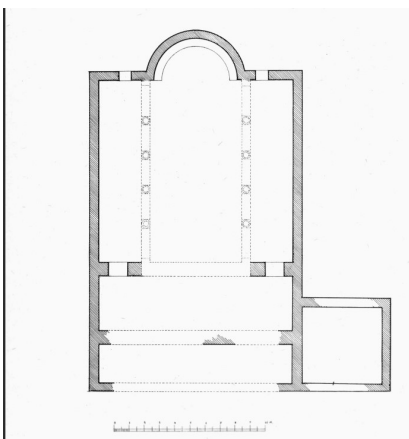

Mikro Souli, site n°004

Informations

Pays	Grèce
Région	KENTRIKI MAKEDONIA
Département	AMPHIPOLIS
Commune	Mikro Souli
Toponyme	
Coordonnées	40.88331753, 23.94359058
Altitude	m
Auteurs	anthi xanthopoulou

Description

Images

Périodes d'occupation

Période	Type de mobiliers	Type de structures	Type de bâtiments	Type de découvertes	Type de contextes sitologiques
Paléochrétienne	0	9	1	1	1